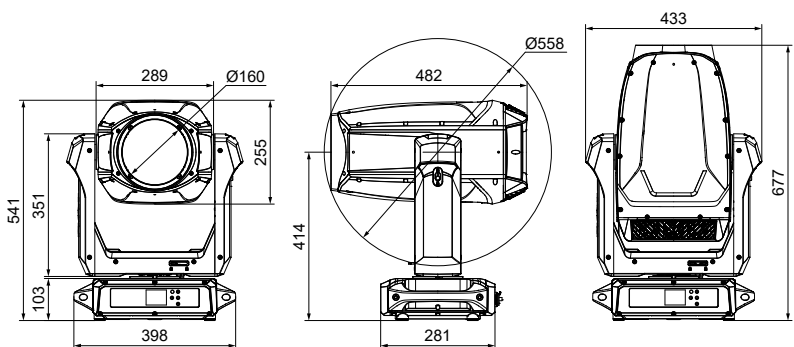

**SIZE & WEIGHT**

- Size: 398 × 281 × 677 mm
- N.W: 30 kgs

**PHOTOMETRICAL DATA**

Distance(m)	0	8	15	30	50	100
Lux 2° CRI:95		48K	13.7K	3417	1230	308
Lux 2° CRI:72		84K	24K	5989	2156	539
Diameter(m)		0.28	0.52	1.05	2.75	3.49
Lux 52° CRI:95		367	104	26		
Lux 52° CRI:72		625	178	44		
Diameter(m)		7.80	14.63	29.26		